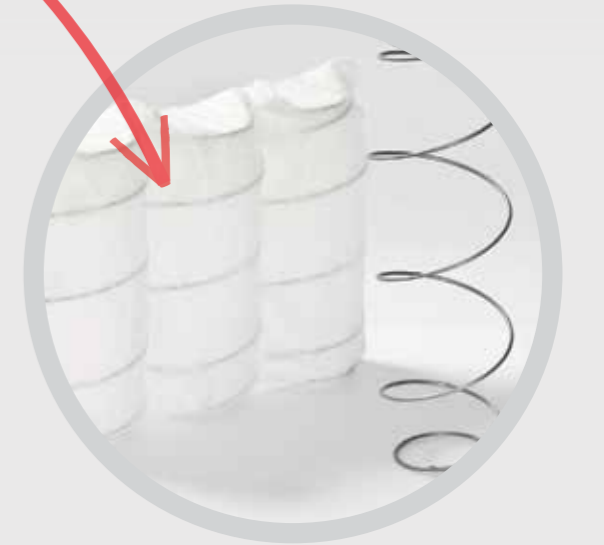

BOYÇELİK

**Türkiye'de CERTIPUR
belgesini alan ilk firma**

Turkey's first recipient of the CERTIPUR
certificate

Yüksek teknoloji ile üretim yapan Form Sünger, mobilya, yatak, otomotiv, ev tekstili, ambalaj, ısı ve ses yalıtımı gibi sektörlerde kullanılan poliüretan sünger üretiyor. Uluslararası SHE (Safety, healthy, environment) ve CERTIPUR belgelerine sahip ve sektörün lideri olan Form Sünger'in geliştirdiği Viscoform, yatak, yastık ve medikal ürünlerde kullanılmaktadır. Firma, farklı kesimlerde ve farklı yoğunluklarda, geniş bir sünger ürün yelpazesine sahiptir.

Form Foam produces polyurethane foam used in the furniture, mattress, automotive, home textiles, packaging, heat and sound insulation industries utilizing high technology manufacturing. The industry leader Form Foam has earned the International SHE (Safety Health & Environment) and CERTIPUR certificates, and has developed Viscoform foam used in mattresses, pillows and medical products. The company has a wide product selection consisting of different cuts and varying densities.

**FORM
SÜNGER**