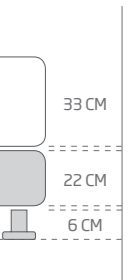

HourGlass
BACK SUPPORT

Eastman House Teknik Özellikleri / Technical Features

- 1 Örgü Kumaş / Knit Fabric
- 2 Kapitone katmanları / Quilting layers
- 3 Sünger / Foam
- 4 Keçe / Felt
- 5 Bonel Yay Sistemi / Bonel Spring System
- 6 Kenar destek süngeri / Edge support foam
- 7 Keçe / Felt