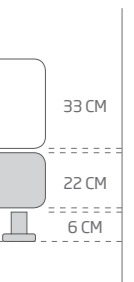

Graceful Teknik Özellikleri / Technical Features

1. 1 Kapitone katmanları / Quilting layers
2. 2 Kapitone katmanları / Quilting layers
3. 3 Soft sünger / Soft foam
4. 4 Sünger / Foam
5. 5 Keçe / Felt
6. 6 Torba Yay Sistemi / Pocket Spring System
7. 7 Keçe / Felt
8. 8 Sünger / Foam
9. 9 Kuş tüyü sünger / Down foam
10. 10 Kapitone katmanları / Quilting Layers