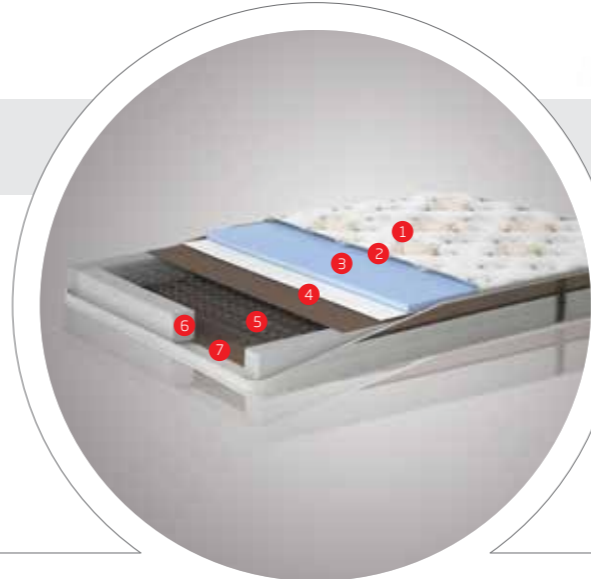

1. 1 Örgü Kumaş / Knit Fabric
2. 2 Kapitone katmanları / Quilting layers
3. 3 Sünger / Foam
4. 4 Keçe / Felt
5. 5 Bonel Yay Sistemi / Bonel Spring System
6. 6 Kenar destek süngeri / Edge support foam
7. 7 Keçe / Felt