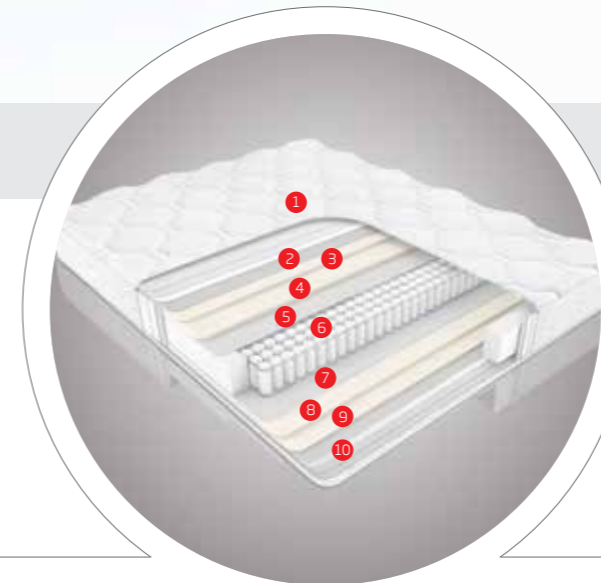

UYKU SANATI
THE ART OF SLEEP

BELLONA
HOTEL CONCEPT

GRACEFUL | İKİZ YATAK
TWIN MATTRESS

20

Konuklarınızın en önemli ihtiyaçlarından biri günün yorgunluğunu atabilecekleri bir uyku. Sizin de ihtiyacınız olan bu uyku deneyimini üst düzeye çıkaracak bir yatak, Graceful... Graceful, Torba Yay Sistemi sayesinde vücudunuzun şeklini daha fazla alarak konforu artırırken, içerisinde yer alan Soft Sünger sayesinde rahatlığı doyasıya yaşatır. Size de konuklarınızı memnun etmenin haklı gururu kalır.

One of the most important priorities for guests is good sleep to relieve the day's fatigue. What you need is a mattress to provide you with this kind of relaxation. You need Graceful. The Pocket Spring System of Graceful conforms closely to your body's natural shape for greater comfort and provides a softer sleep surface. Feel great about making the right choice for your guests.