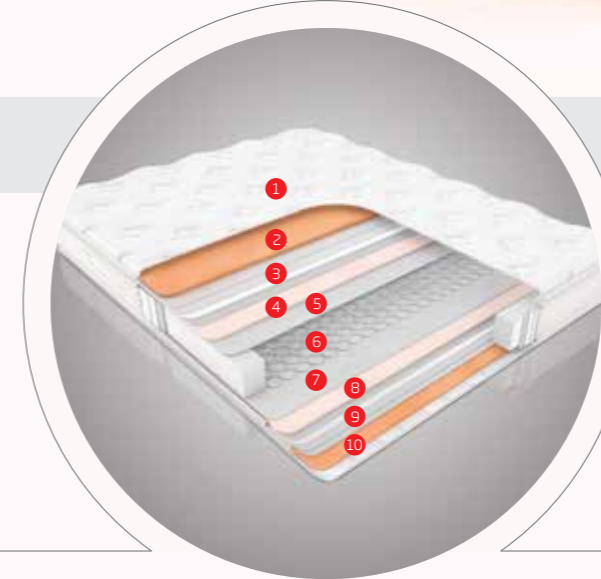

Excellent Teknik Özellikleri / Technical Features

1. 1 Ped katmanı / Pad layer
2. 2 Ped katmanı / Pad layer
3. 3 Kapitone katmanları / Quilting layer
4. 4 Sünger / Foam
5. 5 Keçe / Felt
6. 6 Bonel Yay Sistemi / Bonel Spring System
7. 7 Keçe / Felt
8. 8 Sünger / Foam
9. 9 Kapitone katmanları / Quilting layers
10. 10 Kapitone katmanları / Quilting layers