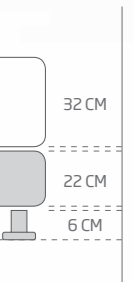

Aspendos Teknik Özellikleri / Technical Features

1. 1 Kapitone katmanları / Quilting layers
2. 2 Kapitone katmanları / Quilting layers
3. 3 Sünger / Foam
4. 4 Keçe / Felt
5. 5 Bonel Yay Sistemi / Bonel Spring System
6. 6 Keçe / Felt
7. 7 Sünger / Foam
8. 8 Kapitone katmanları / Quilting layers