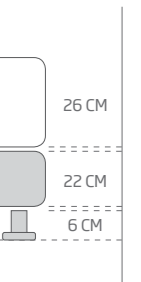

Sweet Dreams Teknik Özellikleri / Technical Features

1. 1 Kapitone katmanları / Quilting layers
2. 2 Kapitone katmanları / Quilting layers
3. 3 Sünger / Foam
4. 4 Keçe / Felt
5. 5 Torba Yay Sistemi / Pocket Spring System
6. 6 Keçe / Felt
7. 7 Sünger / Foam
8. 8 Kapitone katmanları / Quilting layers
9. 9 Kenar destek süngeri / Edge support foam