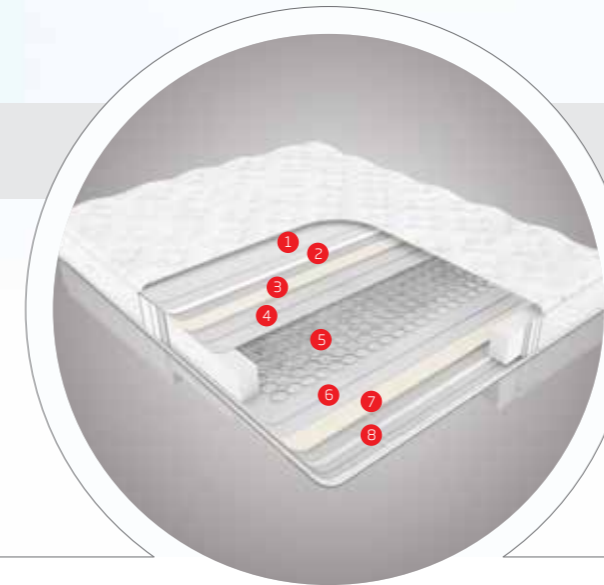

Aspendos Teknik Özellikleri / Technical Features

1. 1 Kapitone katmanları / Quilting layers
2. 2 Kapitone katmanları / Quilting layers
3. 3 Sünger / Foam
4. 4 Keçe / Felt
5. 5 Bonel Yay Sistemi / Bonel Spring System
6. 6 Keçe / Felt
7. 7 Sünger / Foam
8. 8 Kapitone katmanları / Quilting layers