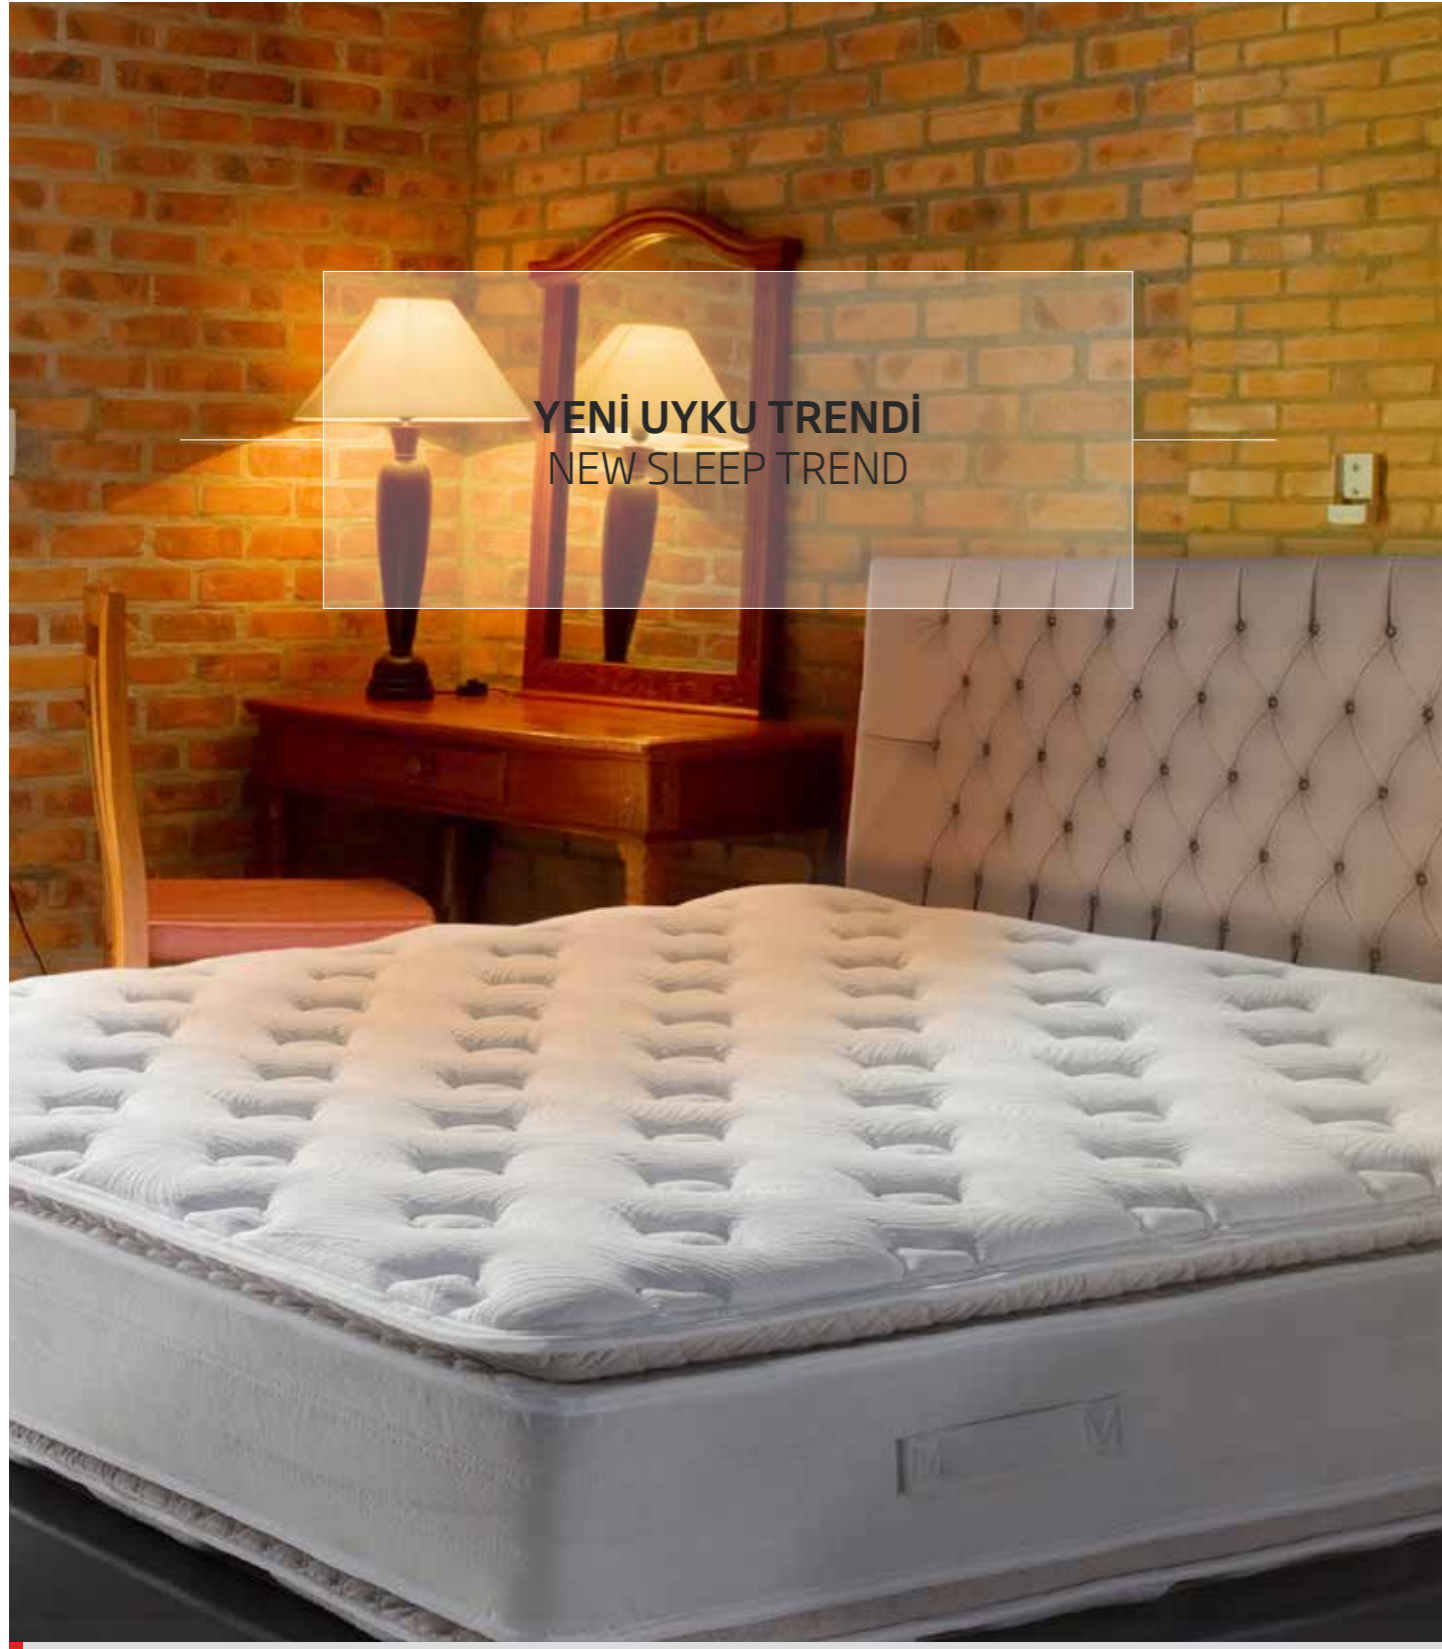

YENİ UYKU TRENDİ NEW SLEEP TREND

BELLONA
HOTEL CONCEPT

EXCELLENT

İKİZ YATAK
TWIN MATTRESS

22

Yatak teknolojimizi günden güne geliştiriyoruz. Böylece her gün yeni bir uyku trendi ile sizleri buluşturuyoruz. İşte Bellona teknolojisinin son ürünü Excellent... Excellent, Bonel Yay Sistemi sayesinde kilosu her ne olursa olsun her bedene mükemmel uyum sağlar. Yatağın üst kısmında kullanılan ve ekstra yumuşaklık sağlayan ped katmanı sayesinde Excellent, gecenizi eşsiz bir uyku deneyimine dönüştürür.

We're working on improving our sleep technology each day. Bellona sets sleep trends, and now presents the latest technology Excellent... Regardless of your guest's weight, The Bonel Spring System of the Excellent mattress is a perfect match for comfort. The extra comfort pad layer on the top allows Excellent to provide a unique sleep experience.