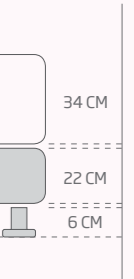

Excellent Teknik Özellikleri / Technical Features

1. 1 Ped katmanı / Pad layer
2. 2 Ped katmanı / Pad layer
3. 3 Kapitone katmanları / Quilting layer
4. 4 Sünger / Foam
5. 5 Keçe / Felt
6. 6 Bonel Yay Sistemi / Bonel Spring System
7. 7 Keçe / Felt
8. 8 Sünger / Foam
9. 9 Kapitone katmanları / Quilting layers
10. 10 Kapitone katmanları / Quilting layers