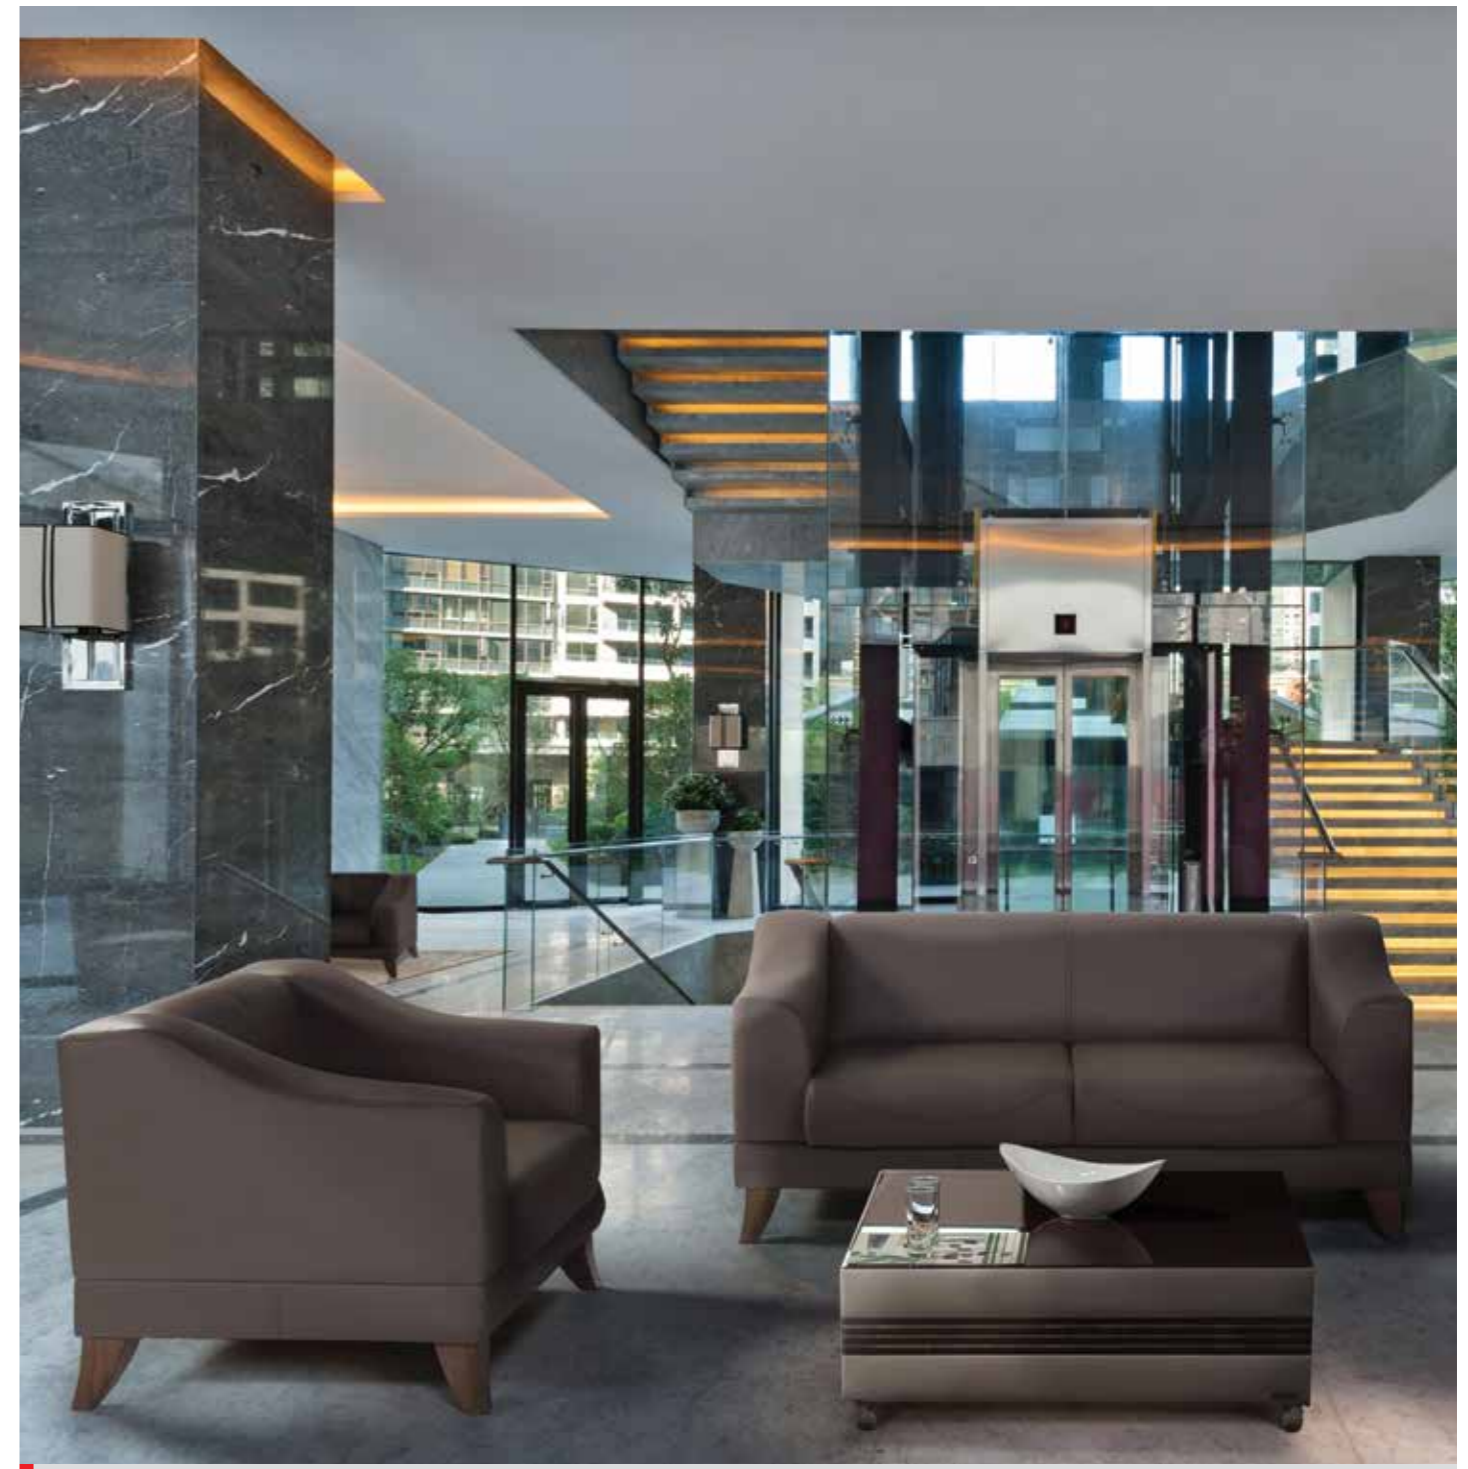

BELLONA
HOTEL CONCEPT

ARCANUS / LOBI TAKIMI / LOBBY SET

GRANDE / LOBI TAKIMI / LOBBY SET

TUNA / LOBI TAKIMI / LOBBY SET

BELLONA
HOTEL CONCEPT

BİR KANEPEDEN ÇOK DAHA FAZLASI
MUCH MORE THAN A SOFABED

Odalara sıcaklık katan Bellona fonksiyonel kanepeler, pastel tonları ve yatağa dönüşmesini sağlayan kolay açılabilen mekanizması ile konuklarınıza hem şıklığı hem rahatlığı bir arada sunuyor. Hem kanepenin şıklığını hem de yatak rahatlığını konuklarınıza aynı anda sağlayan Bellona fonksiyonel kanepeler, otelinizin vazgeçilmezi olacak.